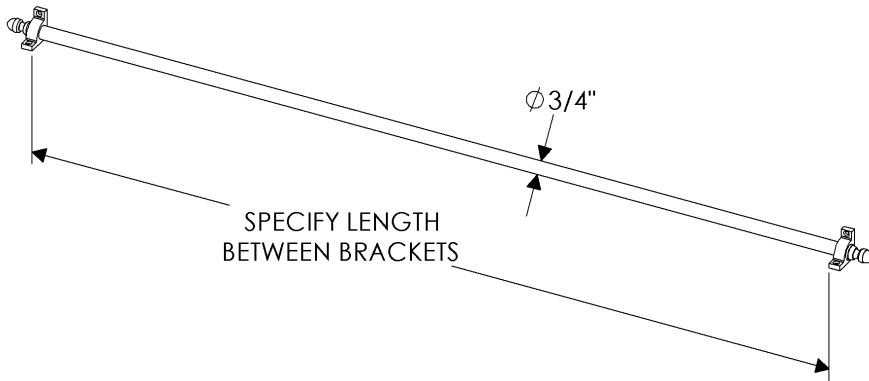

- Two bracket options:  
Option A—CH101  
Option B—CH102

- Specify metal and patina.

**Napkin Holder**

**NH100** Napkin Holder . . . . . \$ 46.00

- Weight: .520 pounds

**Mirror Clip**

**MC100** Mirror Clip . . . . . \$ 62.00