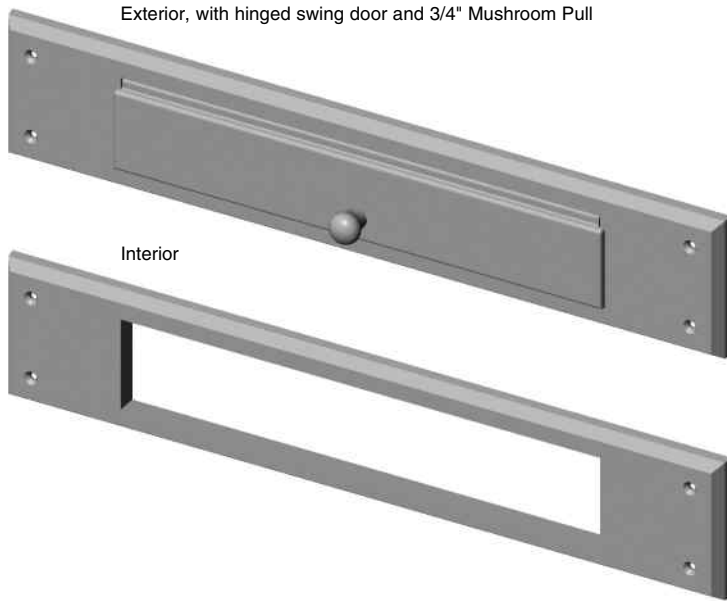

3 1/2" x 15" ..... \$ 588.00

**MSD110 Mail Slot with  
Two Swing Doors (Interior & Exterior)**

3 1/2" x 15" ..... \$ 740.00

- Specify metal and patina.

**Mail Slot**

**MS112 Mail Slot**  
 3 5/8" x 18 3/16" . . . . . \$ 643.00