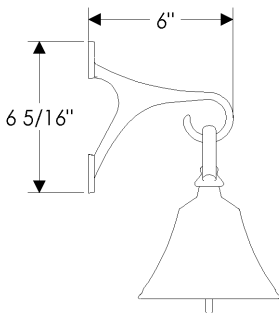

- Specify metal and patina.

Bells

B6 Small Bell . . . . . $ 394.00