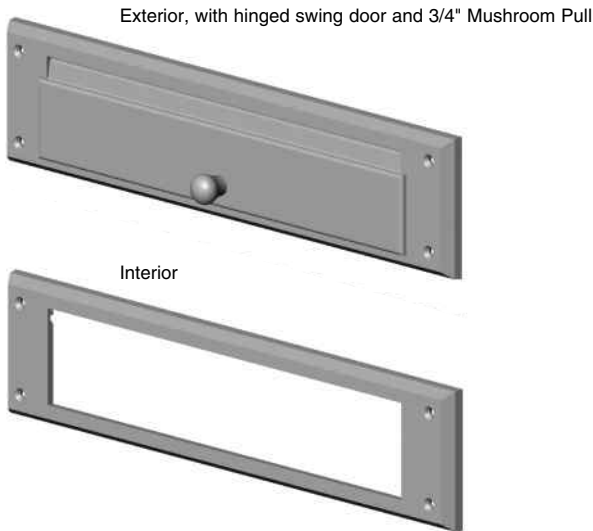

**Cleat**

**CLT100 Cleat**  
3 1/4" ..... \$ 44.00

- Specify metal and patina.

Mail Slot Cover

**MSC105 Peak Mail Slot Cover**  
3 1/2" x 13 1/2" ..... \$ 358.00

- Specify metal and patina.

**Mail Slot**

**MS110 Mail Slot**