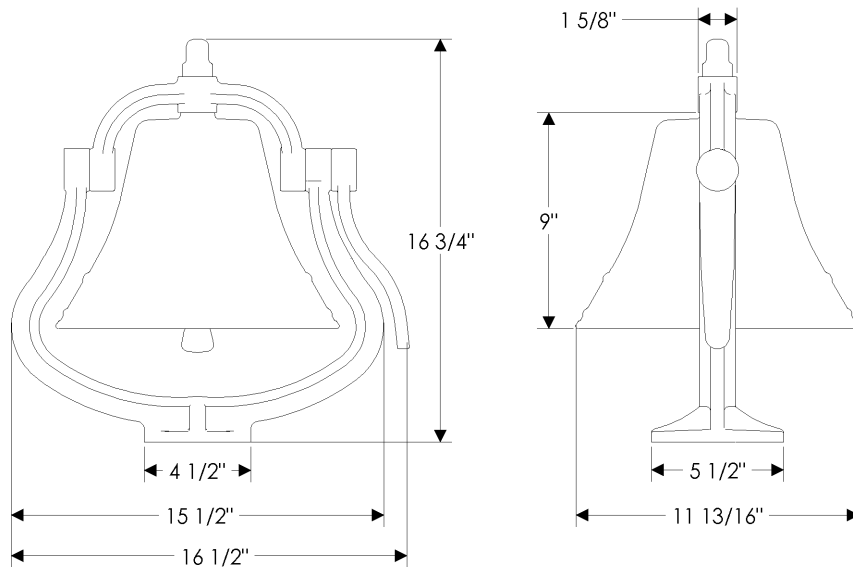

- Specify metal and patina.

Bells

B12 Large Bell . . . . . $ 2984.00