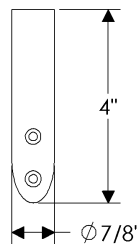

CH5 Peggy Hook
4" ..... $ 69.00