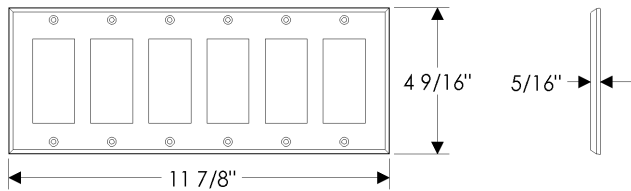

- Specify metal and patina.

**Outlet/Switch Covers**

**DSP5 Decora Style Switch and Receptacle Cover**  
 10" x 4 9/16" . . . . . \$ 146.00

**DSP6 Decora Style Switch and Receptacle Cover**  
 11 7/8" x 4 9/16" . . . . . \$ 152.00