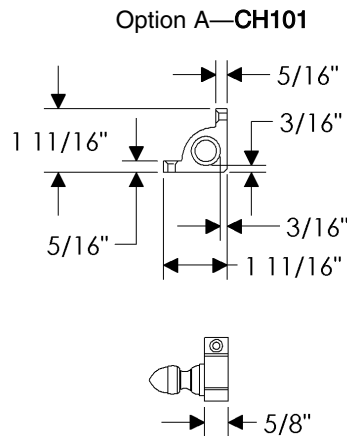

- Two bracket options:  
Option A—CH101  
Option B—CH102

- Specify metal and patina.

**Napkin Holder**

**NH100** Napkin Holder . . . . . \$ 46.00

- Weight: .520 pounds

**Mirror Clip**

**MC100** Mirror Clip . . . . . \$ 62.00