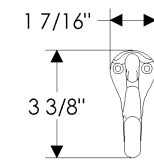

- Specify metal and patina.

Coat Hooks

**CH1 Antler Hook**

7 7/16" ..... \$ 66.00

**CH2 Coat Hook**

5 3/8" ..... \$ 66.00

**CH3 Coat Hook**

3 3/8" ..... \$ 66.00