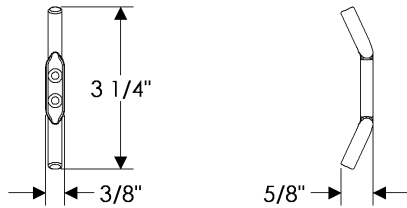

**Cleat**

**CLT100 Cleat**  
3 1/4" ..... \$ 44.00

- Specify metal and patina.

Mail Slot Cover

**MSC105 Peak Mail Slot Cover**  
3 1/2" x 13 1/2" ..... \$ 358.00

- Specify metal and patina.

**Mail Slot**

**MS110 Mail Slot**