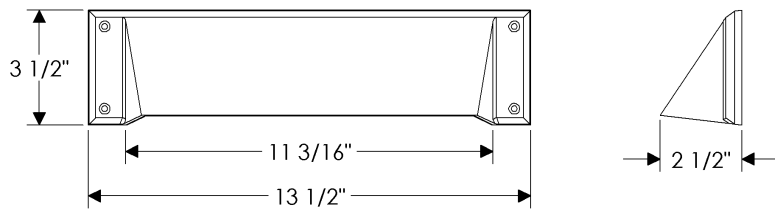

**Cleat**

**CLT100 Cleat**  
3 1/4" ..... \$ 44.00

- Specify metal and patina.

Mail Slot Cover

**MSC105 Peak Mail Slot Cover**  
3 1/2" x 13 1/2" ..... \$ 358.00

- Specify metal and patina.

**Mail Slot**

**MS110 Mail Slot**