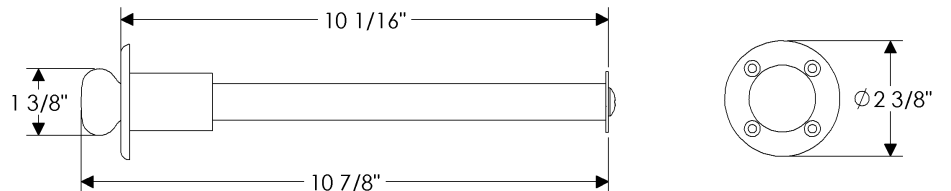

Garment Rod

GAR105 Garment Rod . . . . . $ 395.00