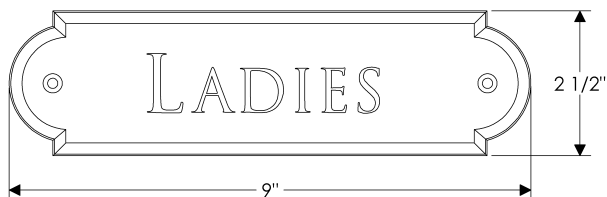

**PL200** Plaque . . . . . \$121.00

**PL250** Plaque . . . . . \$379.00

- Specify metal and patina.

Nameplates

NAMEPL-GENT Nameplate . . . . . \$ 164.00

NAMEPL-LADIES Nameplate . . . . . \$ 164.00

- Specify metal, patina, and door thickness.