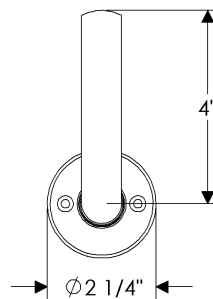

CH307 Jane Hook
4" ..... $ 182.00