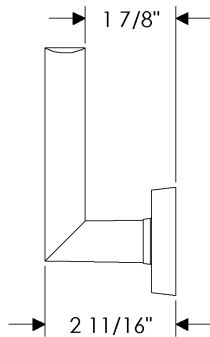

CH307 Jane Hook
4" ..... $ 182.00