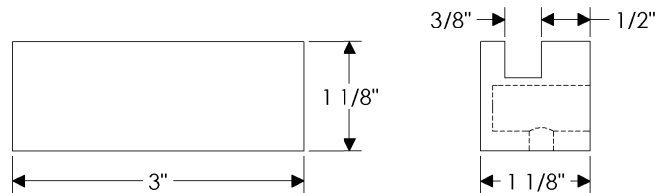

- Two bracket options:  
Option A—CH101  
Option B—CH102

- Specify metal and patina.

**Napkin Holder**

**NH100** Napkin Holder . . . . . \$ 46.00

- Weight: .520 pounds

**Mirror Clip**

**MC100** Mirror Clip . . . . . \$ 62.00