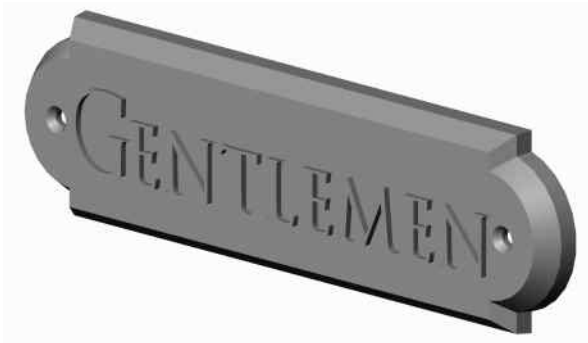

**PL200** Plaque . . . . . \$121.00

**PL250** Plaque . . . . . \$379.00

- Specify metal and patina.

Nameplates

NAMEPL-GENT Nameplate . . . . . \$ 164.00

NAMEPL-LADIES Nameplate . . . . . \$ 164.00

- Specify metal, patina, and door thickness.