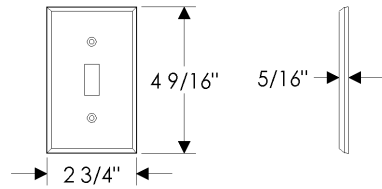

- Specify metal and patina.

Switch Covers

SP1 Switch Cover
2 3/4" x 4 9/16" ..... $ 49.00