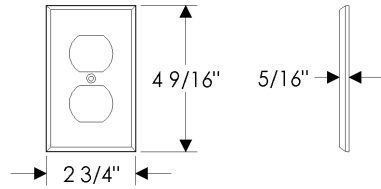

- Specify metal and patina.

Outlet Covers

OP1 Outlet Cover
2 3/4" x 4 9/16" ..... $ 49.00