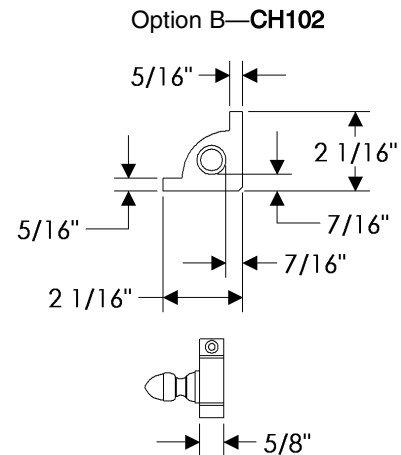

- Two bracket options:  
Option A—CH101  
Option B—CH102

- Specify metal and patina.

**Napkin Holder**

**NH100** Napkin Holder . . . . . \$ 46.00

- Weight: .520 pounds

**Mirror Clip**

**MC100** Mirror Clip . . . . . \$ 62.00