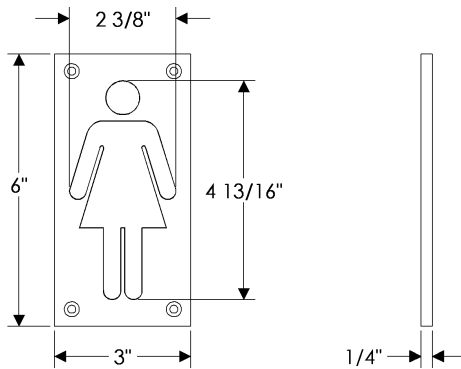

PL300W Plaque $154.00