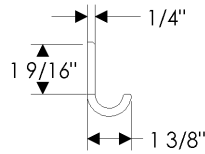

- Specify metal and patina.

Coat Hooks

CH4 Coat Hook
2 5/16" ..... $ 58.00