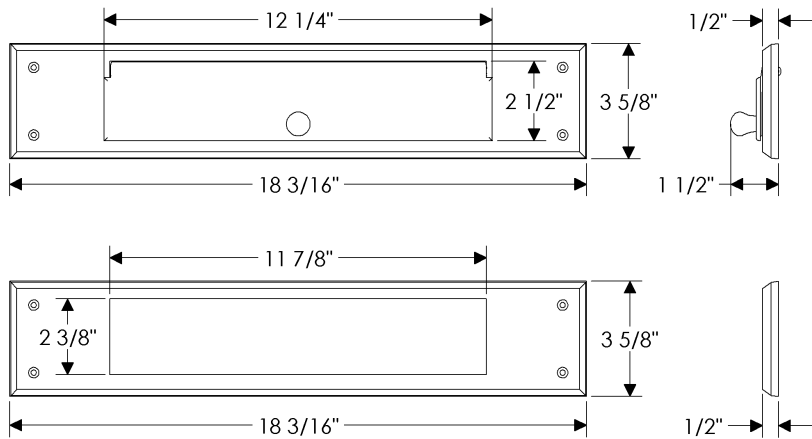

- Specify metal and patina.

Mail Slot

MS112 Mail Slot
3 5/8" x 18 3/16" . . . . . $ 643.00

**MSD112 Mail Slot with
Two Swing Doors (Interior & Exterior)**
3 5/8" x 18 3/16" . . . . . $ 795.00