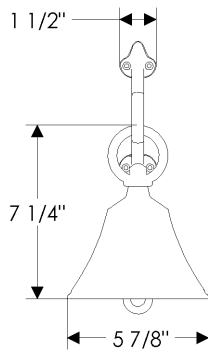

- Specify metal and patina.

Bells

B6 Small Bell . . . . . $ 394.00