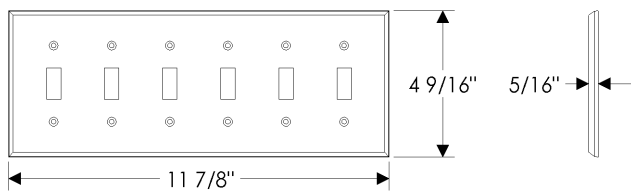

**SP4 Switch Cover**  
8 1/4" x 4 9/16" ..... \$ 140.00

- Specify metal and patina.

Switch Covers

**SP5 Switch Cover**  
 10" x 4 9/16" . . . . . \$ 146.00

**SP6 Switch Cover**  
 11 7/8" x 4 9/16" . . . . . \$ 152.00