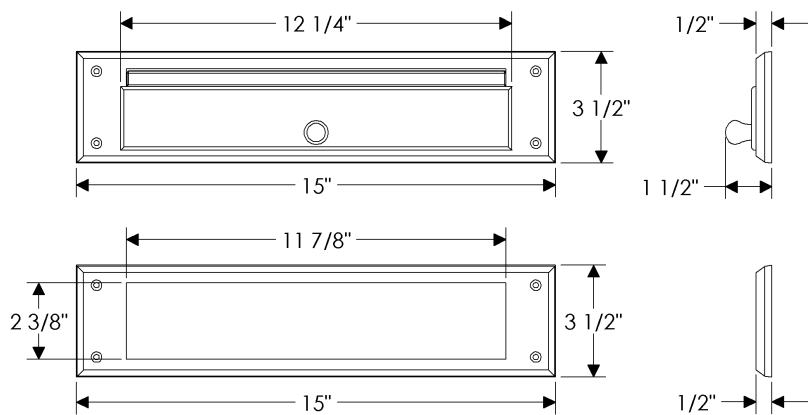

- Specify metal and patina.

Mail Slot

MS110 Mail Slot

3 1/2" x 15" ..... $ 588.00

**MSD110 Mail Slot with
Two Swing Doors (Interior & Exterior)**

3 1/2" x 15" ..... $ 740.00