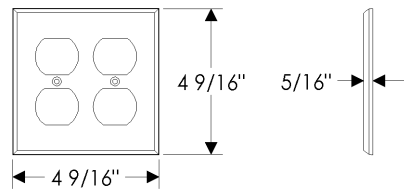

OP2 Outlet Cover
4 9/16" x 4 9/16" ..... $ 71.00