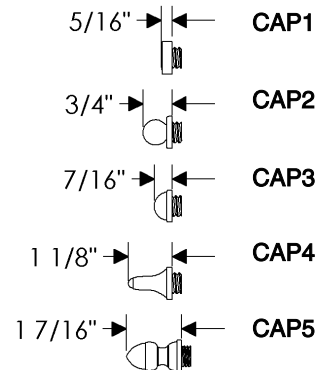

- Two bracket options:  
Option A—CH101  
Option B—CH102

- Specify metal and patina.

**Napkin Holder**

**NH100** Napkin Holder . . . . . \$ 46.00

- Weight: .520 pounds

**Mirror Clip**

**MC100** Mirror Clip . . . . . \$ 62.00